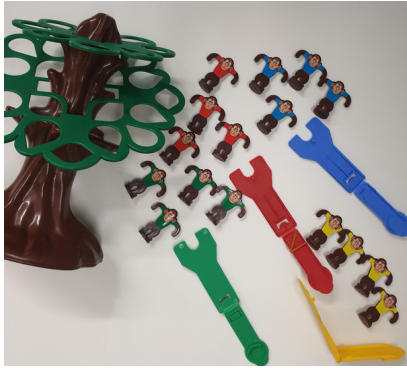

# FICHE PORTRAIT

## "Lance Singe"

### MATÉRIELS

1 support arbre constitué d'un tronc et de deux jeux de feuilles.

4 catapultes de couleurs différentes, soit :

1 verte, 1 jaune, 1 rouge, 1 bleue.

16 singes soit :

4 bleus, 4 jaunes, 4 rouges, 4 verts.

### OBJECTIFS

-Respecter les règles du jeu  
Attendre son tour pour jouer, écouter.

-Construire, compléter, dénombrer des collections jusqu'à 4 (et au delà si 1 seul joueur).

-Accompagner la manipulation fine et la prise en pince.